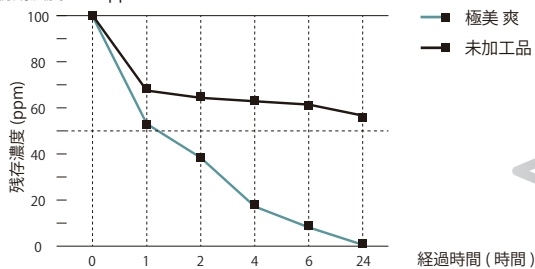

### 極美 爽 断面

毛羽立ちにくい中空構造  
天然い草に近い風合い無垢素材

毛羽立ちにくい「中空素材」と天然い草に近い風合いの「無垢素材」を交互に織り上げています。毛羽立ちにくい「中空素材」の方が表面に出ているため、耐久性に優れています。

## 気になるニオイを短時間で吸着・強力消臭

繊維評価技術協議会が定めているアンモニア消臭試験では「極美 爽」の優れた消臭性能により、

24時間で約100%吸着・消臭する結果となりました。汗や足裏の気になるニオイ、ペットの尿、お子さまや介護が必要な方の排泄臭など、様々なシーンで発生するアンモニアをしっかり吸着・消臭し、快適な生活空間を創り出します。

アンモニアの減少率

初期濃度 100.0ppm

検知管法 (繊維評価技術協議会 生地試験方法準用) 試料 10cm×10cm