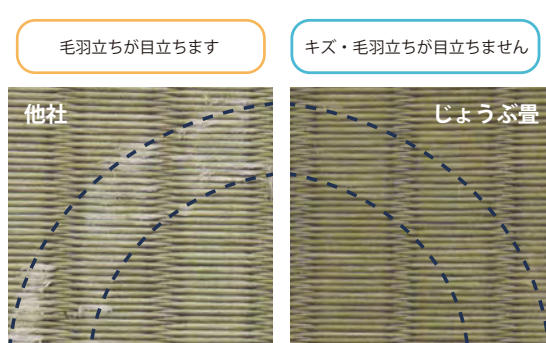

## 色あせ・変色しにくい

天然い草に比べ「じょうぶ畳」は、ほとんど変色することがありません。色あせしにくく長くお使いいただけるので経済的です。

極美爽

優美炭

真美

優美

## 摩擦キズに強い

毛羽立ちが目立ちます

キズ・毛羽立ちが目立ちません

中空素材を織り上げて作った「じょうぶ畳」は、摩擦による毛羽立ちが少なく、優れた耐久性があります。畳の張り替え頻度も少なく済みます。

極美爽

優美炭

優美