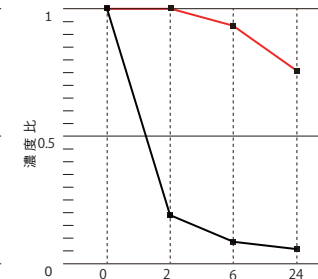

ホルムアルデヒドの減少率

初期濃度 15.0ppm