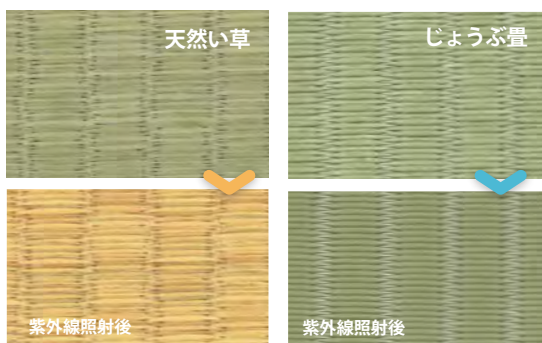

## ダニ・カビが発生しにくい

樹脂素材のため天然い草に比べ、ダニやカビが発生しにくく、いつまでも清潔にお使いいただけます。

極美爽

優美炭

真美

優美

## 色あせ・変色しにくい

天然い草に比べ「じょうぶ畳」は、ほとんど変色することがありません。色あせしにくく長くお使いいただけるので経済的です。

極美爽

優美炭

真美

優美