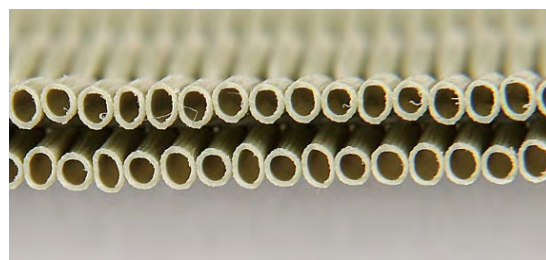

クッション性

フローリングとは異なる適度なクッション性が特長。ほどよい柔らかさが上質な和のくつろぎ空間を感じさせます。クッション効果により転倒時の衝撃を緩和する効果もあります。

極美爽

優美炭

優美