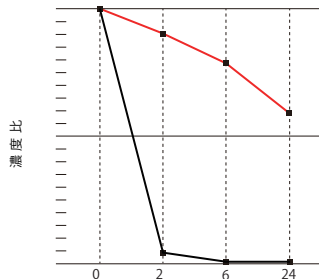

## 目積

炭

アンモニアの減少率

初期濃度 100.0ppm

酢酸の減少率

初期濃度 30.0ppm

硫化水素の減少率

初期濃度 4.0ppm