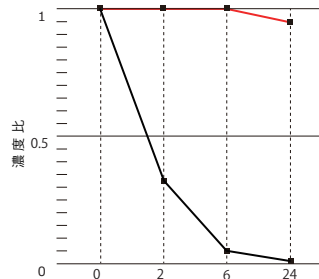

## 目積

炭

アンモニアの減少率

初期濃度 100.0ppm

酢酸の減少率

初期濃度 30.0ppm

硫化水素の減少率

初期濃度 4.0ppm