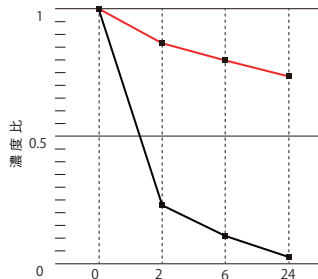

## 引目

炭

## 目積

炭

アンモニアの減少率

初期濃度 100.0ppm

酢酸の減少率

初期濃度 30.0ppm

硫化水素の減少率

初期濃度 4.0ppm